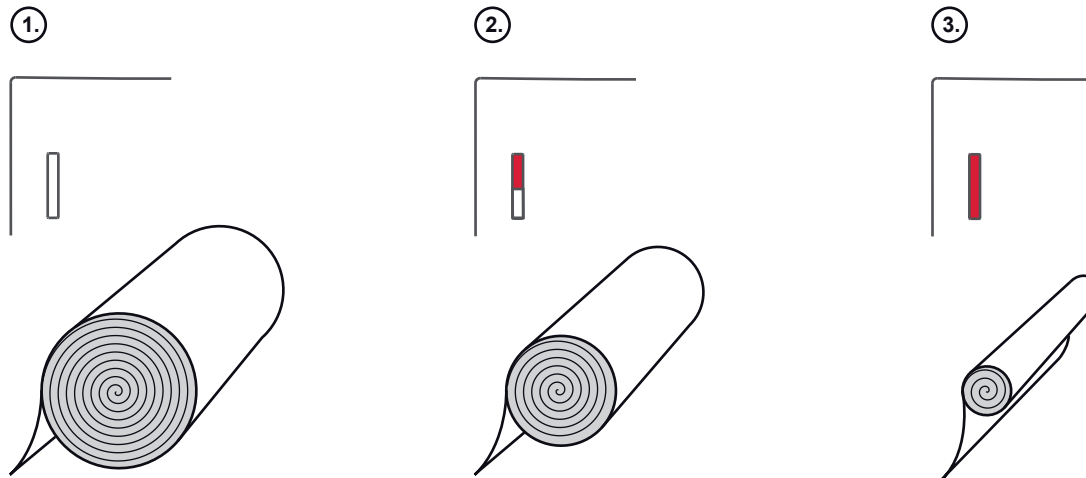

CWS PureLine Dry / Art. 1700383

CE 0°C^{45} IP21 <70 dB (A)

1.

2.

3.

i

Der vollständige Text der EU-Konformitätserklärung ist unter folgender Internetadresse verfügbar: <https://tss.cws-boco.com/tfjN7pXbS> oder den nebenstehenden QR Code.