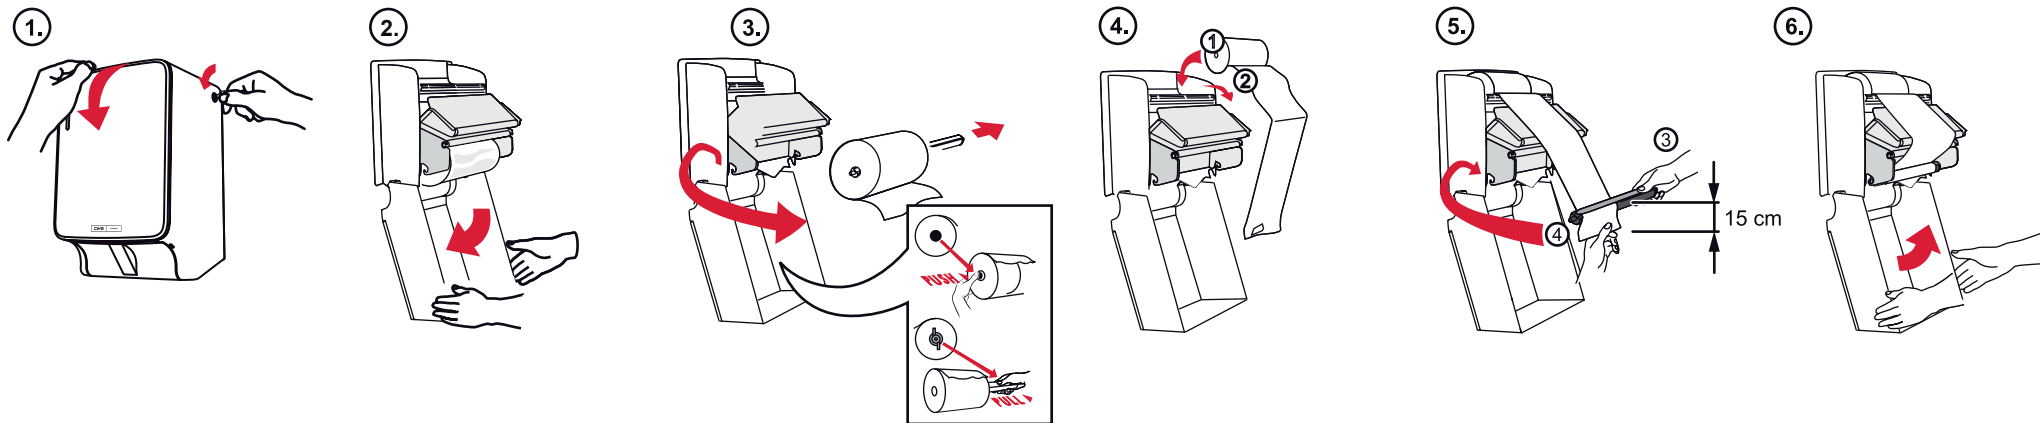

CWS PureLine Dry / Art. 1700383

CE 0°C^{45} IP21 <70 dB (A)

1.

2.

3.

i

Der vollständige Text der EU-Konformitätserklärung ist unter folgender Internetadresse verfügbar: <https://tss.cws-boco.com/tfjN7pXbS> oder den nebenstehenden QR Code.