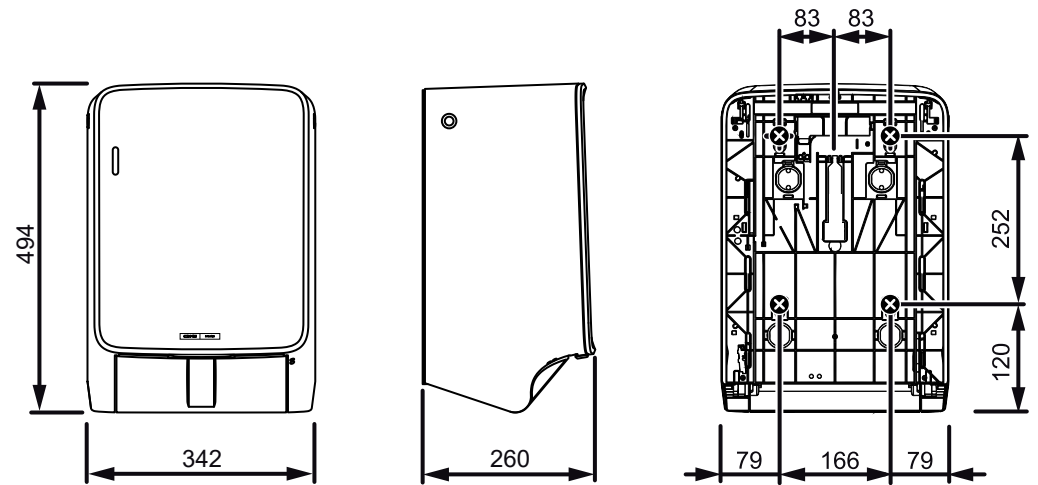

CWS PureLine Dry / Art. 1700383

CE 0°C^{45} IP21 <70 dB (A)

1.

2.

3.

i

Der vollständige Text der EU-Konformitätserklärung ist unter folgender Internetadresse verfügbar: <https://tss.cws-boco.com/tfjN7pXbS> oder den nebenstehenden QR Code.