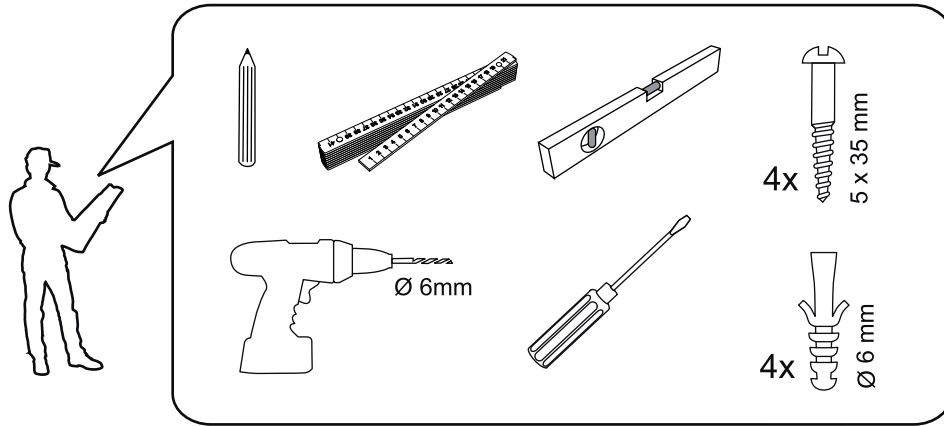

CWS PureLine Dry / Art. 1700383

CE 0°C^{45} IP21 <70 dB (A)

1.

2.

3.

i

Der vollständige Text der EU-Konformitätserklärung ist unter folgender Internetadresse verfügbar: <https://tss.cws-boco.com/tfjN7pXbS> oder den nebenstehenden QR Code.