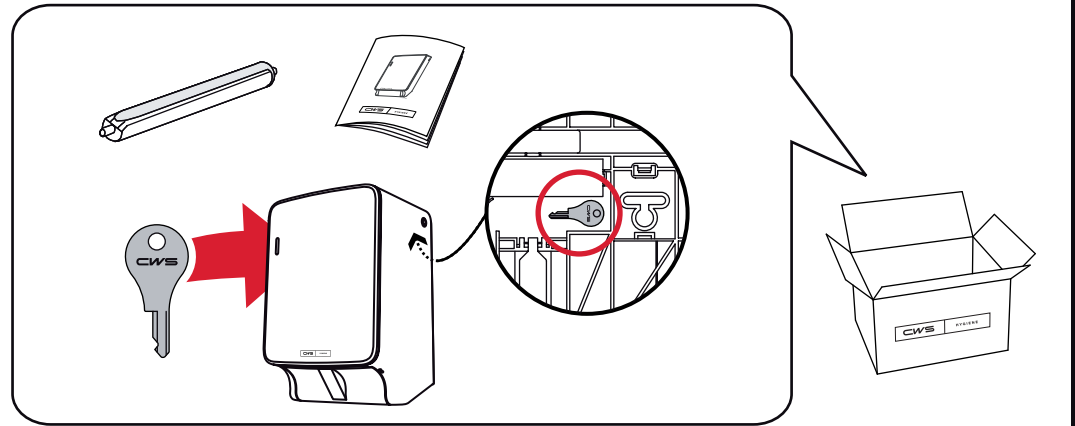

CWS PureLine Dry / Art. 1700383

CE 0°C^{45} IP21 <70 dB (A)

1.

2.

3.

i

Der vollständige Text der EU-Konformitätserklärung ist unter folgender Internetadresse verfügbar: <https://tss.cws-boco.com/tfjN7pXbS> oder den nebenstehenden QR Code.