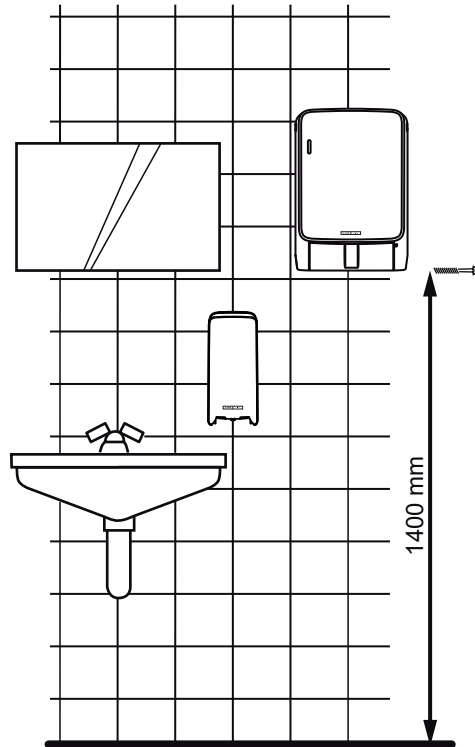

CWS PureLine Dry / Art. 1700383

CE 0°C^{45} IP21 <70 dB (A)

1.

2.

3.

i

Der vollständige Text der EU-Konformitätserklärung ist unter folgender Internetadresse verfügbar: <https://tss.cws-boco.com/tfjN7pXbS> oder den nebenstehenden QR Code.