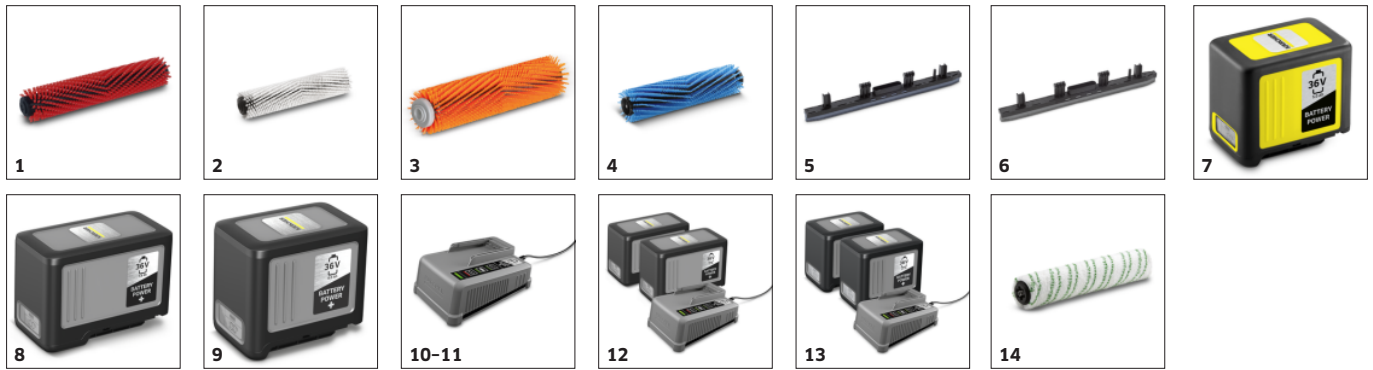

BR 30/4 C BP

Gerade einmal 14 kg leicht und sehr kompakt ist unsere akkubetriebene Scheuersaugmaschine BR 30/4 C Bp, die für sofort nach der Reinigung trockene und rutschhemmende Böden sorgt.

Bestell-Nr.

1.783-234.0

- Absaugung abschaltbar
- Arbeitet vor- und rückwärts
- Batteriebetrieb

Technische Daten

EAN-Code		4054278807713
Akkuplattform		36-V-Akkuplattform
Antriebsart		Batterie
Aufnahmeleistung	W	550
Arbeitsbreite Bürsten	mm	300
Arbeitsbreite Saugen	mm	300
Tank Frisch-/Schmutzwasser	l	4 / 4
Bürstenanpressdruck	g/cm²	100
Bürstendrehzahl	U/min	1270
Max. Flächenleistung	m²/h	200
Praktische Flächenleistung	m²/h	150
Schalldruckpegel	dB(A)	72,4
Wasserverbrauch	l/min	1
Anzahl benötigter Akkus	Stück	1
Laufzeit je Akkuladung	min	max. 35
Gewicht (mit Zubehör)	kg	15,2
Gewicht ohne Zubehör	kg	13
Gewicht inkl. Verpackung	kg	18
Abmessungen (L × B × H)	mm	390 × 335 × 1180

Ausstattung

Variante		Akku und Ladegerät nicht inbegriffen
Transporträder	■	
2-Tank-System	■	
Walzenbürste	■	
2 Saugbalken, gerade	■	

■ im Lieferumfang enthalten.

Schnelldrehende Walzenbürste

- Für einen 10-fach höheren Anpressdruck als bei der manuellen Reinigung.
- Die Walzenbürste reinigt auch strukturierte Oberflächen oder Fugen.
- Die Walze sorgt für automatischen Vorschub, so dass das Gerät nicht geschoben werden muss.

Sofort trocken

- Die weichen Sauglippen saugen den Boden trocken – vorwärts und rückwärts.
- Zur Intensivreinigung kann die Absaugung per Fußpedal auch abgeschaltet werden.

ZUBEHÖR VON BR 30/4 C BP 1.783-234.0